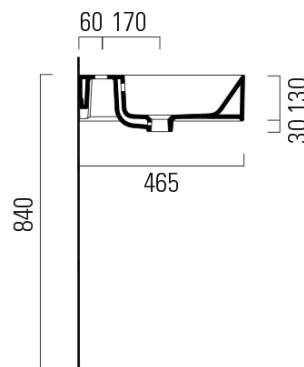

KUBE X keramické dvojumyvadlo 120x47cm, broušená spodní hrana, bílá mat

GSI[®]

Objednací kód: 94259109

Základní informace

Značka: GSI
Série: KUBE X COLOR

Rozměry

Šířka: 1200 mm
Výška: 160 mm
Hloubka: 470 mm

Parametry

Barva: Bílá mat
Materiál: Keramika
Instalace: Nástěnná-šrouby
Typ umyvadla: Dvojumyvadlo
Otvor pro baterii: 2 otvory
Přepad: ANO
Tvar: Obdélník
Hmotnost / ks: 34.4 kg
Balení: 1 ks
Záruka: 2 roky

Doporučujeme přikoupit

2 ks GSI umyvadlová výpust 5/4", click-clack, keramická zátka, 5-65mm, bílá mat (Objednací kód: PCS09)

Technický list

* Taglio sul mobile
Furniture's cut