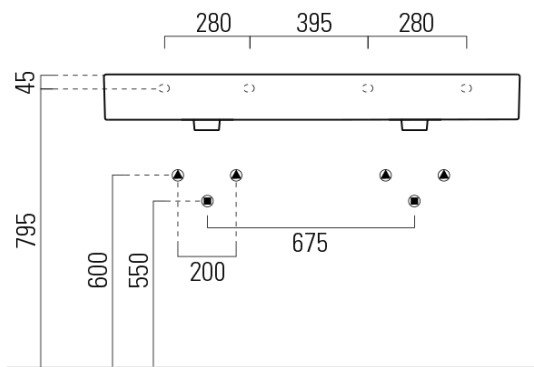

KUBE X keramické dvojumyvadlo 120x47cm, broušená spodní hrana, bílá mat

GSI[®]

Objednací kód: 94259109

Základní informace

Značka: GSI
Série: KUBE X COLOR

Rozměry

Šířka: 1200 mm
Výška: 160 mm
Hloubka: 470 mm

Parametry

Barva: Bílá mat
Materiál: Keramika
Instalace: Nástěnná-šrouby
Typ umyvadla: Dvojumyvadlo
Otvor pro baterii: 2 otvory
Přepad: ANO
Tvar: Obdélník
Hmotnost / ks: 34.4 kg
Balení: 1 ks
Záruka: 2 roky

Doporučujeme přikoupit

2 ks GSI umyvadlová výpust 5/4", click-clack, keramická zátka, 5-65mm, bílá mat (Objednací kód: PCS09)

Technický list

* Taglio sul mobile
Furniture's cut