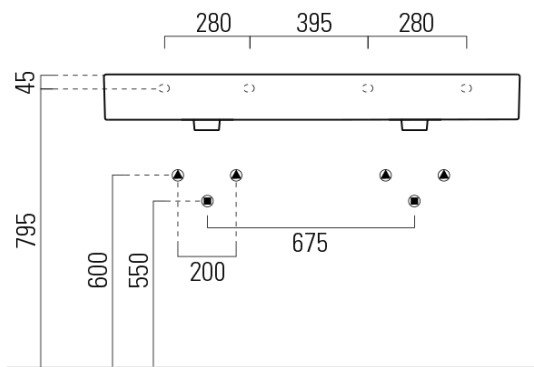

KUBE X keramické dvojumyvadlo 120x47cm, broušená spodní hrana, bez otvoru, bílá ExtraGlaze

GSI[®]

Objednací kód: 94259011

Základní informace

Značka: GSI
Série: KUBE X

Rozměry

Šířka: 1200 mm
Výška: 160 mm
Hloubka: 470 mm

Parametry

Barva: Bílá
Materiál: Keramika
Instalace: Nástěnná-šrouby
Typ umyvadla: Dvojumyvadlo
Otvor pro baterii: Bez otvoru
Přepad: ANO
Tvar: Obdélník
Vybava: ExtraGlaze
Hmotnost / ks: 34.4 kg
Balení: 1 ks
Záruka: 2 roky

Doporučujeme přikoupit

2 ks GSI umyvadlová výpust 5/4", click-clack, keramická zátka, bílá (Objednací kód: PCS11)

Technický list

* Taglio sul mobile
Furniture's cut