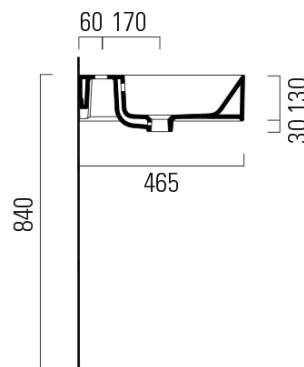

KUBE X keramické dvojumyvadlo 120x47cm, broušená spodní hrana, bez otvoru, bílá ExtraGlaze

GSI[®]

Objednací kód: 94259011

Základní informace

Značka: GSI
Série: KUBE X

Rozměry

Šířka: 1200 mm
Výška: 160 mm
Hloubka: 470 mm

Parametry

Barva: Bílá
Materiál: Keramika
Instalace: Nástěnná-šrouby
Typ umyvadla: Dvojumyvadlo
Otvor pro baterii: Bez otvoru
Přepad: ANO
Tvar: Obdélník
Vybava: ExtraGlaze
Hmotnost / ks: 34.4 kg
Balení: 1 ks
Záruka: 2 roky

Doporučujeme přikoupit

2 ks GSI umyvadlová výpust 5/4", click-clack, keramická zátka, bílá (Objednací kód: PCS11)

Technický list

* Taglio sul mobile
Furniture's cut