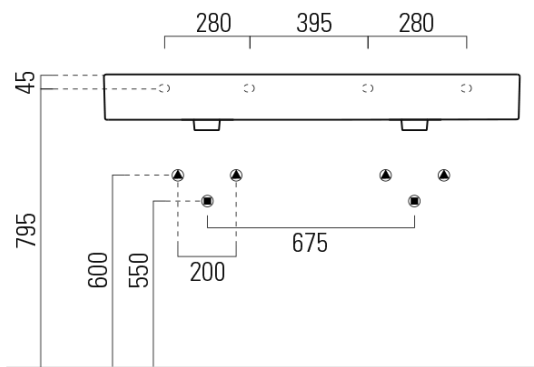

KUBE X keramické dvojumyvadlo 120x47cm, broušená spodní hrana, bez otvoru, bílá ExtraGlaze

Technický list