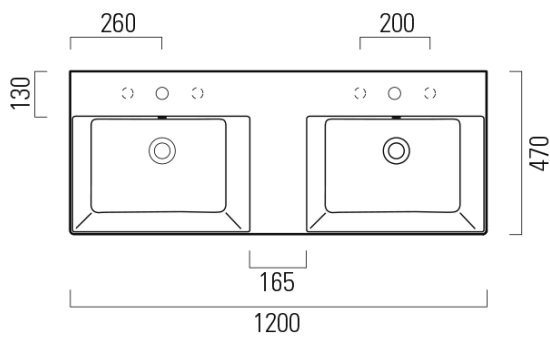

KUBE X keramické dvojumyvadlo 120x47cm, broušená spodní hrana, bez otvoru, bílá ExtraGlaze

Technický list