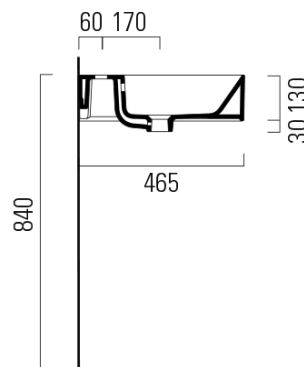

KUBE X keramické dvojumyvadlo 120x47cm, broušená spodní hrana, bez otvoru, bílá ExtraGlaze

Technický list