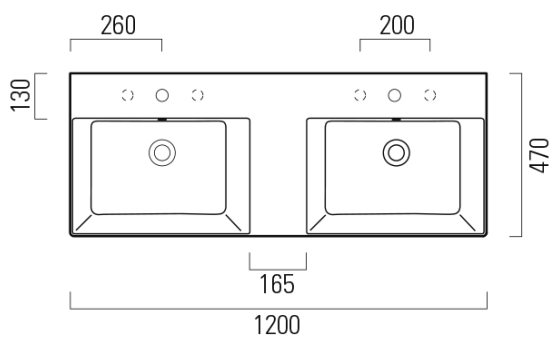

KUBE X keramické dvojumyvadlo 120x47cm, broušená spodní hrana,
bez otvoru, bílá ExtraGlaze

Technický list