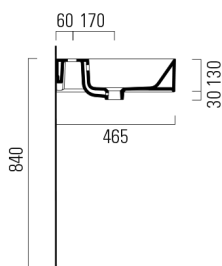

KUBE X keramické dvojumyvadlo 120x47cm, broušená spodní hrana, bez otvoru, bílá ExtraGlaze

GSI[®]

Objednací kód: 94259011

Rozměry

Šířka: 1200 mm

Výška: 160 mm

Hloubka: 470 mm

Parametry

Barva: Bílá

Materiál: Keramika

Záruka: 2 roky

Technický list

* Taglio sul mobile
Furniture's cut