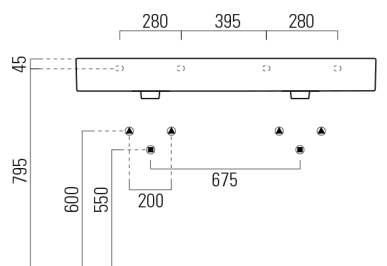

KUBE X keramické dvojumyvadlo 120x47cm, broušená spodní hrana, bez otvoru, bílá ExtraGlaze

GSI[®]

Objednací kód: 94259011

Rozměry

Šířka: 1200 mm

Výška: 160 mm

Hloubka: 470 mm

Parametry

Barva: Bílá

Materiál: Keramika

Záruka: 2 roky

Technický list

* Taglio sul mobile
Furniture's cut