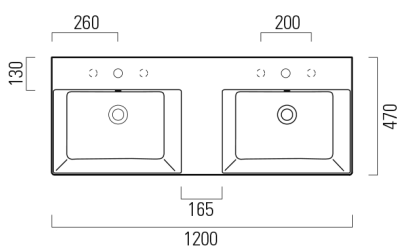

KUBE X keramické dvojumyvadlo 120x47cm, broušená spodní hrana, bez otvoru, bílá ExtraGlaze

GSI[®]

Objednací kód: 94259011

Rozměry

Šířka: 1200 mm

Výška: 160 mm

Hloubka: 470 mm

Parametry

Barva: Bílá

Materiál: Keramika

Záruka: 2 roky

Technický list

* Taglio sul mobile
Furniture's cut