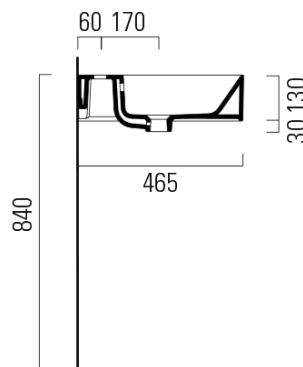

KUBE X keramické dvojumyvadlo 120x47cm, broušená spodní hrana, bez otvoru, bílá mat

GSI[®]

Objednací kód: 94259009

Základní informace

Značka: GSI
Série: KUBE X COLOR

Rozměry

Šířka: 1200 mm
Výška: 160 mm
Hloubka: 470 mm

Parametry

Barva: Bílá mat
Materiál: Keramika
Instalace: Nástěnná-šrouby
Typ umyvadla: Dvojumyvadlo
Otvor pro baterii: Bez otvoru
Přepad: ANO
Tvar: Obdélník
Hmotnost / ks: 34.4 kg
Balení: 1 ks
Záruka: 2 roky

Doporučujeme přikoupit

2 ks GSI umyvadlová výpust 5/4", click-clack, keramická zátka, bílá mat (Objednací kód: PCS09)

KUBE X keramické dvojumyvadlo 120x47cm, broušená spodní hrana,
bez otvoru, bílá mat

Technický list