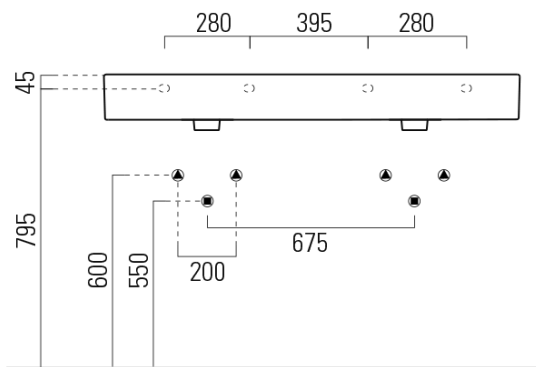

KUBE X keramické dvojumyvadlo 120x47cm, broušená spodní hrana, bez otvoru, bílá mat

GSI[®]

Objednací kód: 94259009

Základní informace

Značka: GSI
Série: KUBE X COLOR

Rozměry

Šířka: 1200 mm
Výška: 160 mm
Hloubka: 470 mm

Parametry

Barva: Bílá mat
Materiál: Keramika
Instalace: Nástěnná-šrouby
Typ umyvadla: Dvojumyvadlo
Otvor pro baterii: Bez otvoru
Přepad: ANO
Tvar: Obdélník
Hmotnost / ks: 34.4 kg
Balení: 1 ks
Záruka: 2 roky

Doporučujeme přikoupit

2 ks GSI umyvadlová výpust 5/4", click-clack, keramická zátka, bílá mat (Objednací kód: PCS09)

KUBE X keramické dvojumyvadlo 120x47cm, broušená spodní hrana,
bez otvoru, bílá mat

Technický list