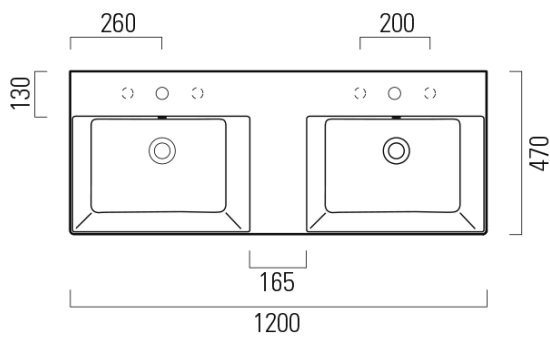

KUBE X keramické dvojumyvadlo 120x47cm, broušená spodní hrana, bez otvoru, bílá mat

GSI[®]

Objednací kód: 94259009

Základní informace

Značka: GSI
Série: KUBE X COLOR

Rozměry

Šířka: 1200 mm
Výška: 160 mm
Hloubka: 470 mm

Parametry

Barva: Bílá mat
Materiál: Keramika
Instalace: Nástěnná-šrouby
Typ umyvadla: Dvojumyvadlo
Otvor pro baterii: Bez otvoru
Přepad: ANO
Tvar: Obdélník
Hmotnost / ks: 34.4 kg
Balení: 1 ks
Záruka: 2 roky

Doporučujeme přikoupit

2 ks GSI umyvadlová výpust 5/4", click-clack, keramická zátka, bílá mat (Objednací kód: PCS09)

KUBE X keramické dvojumyvadlo 120x47cm, broušená spodní hrana,
bez otvoru, bílá mat

Technický list