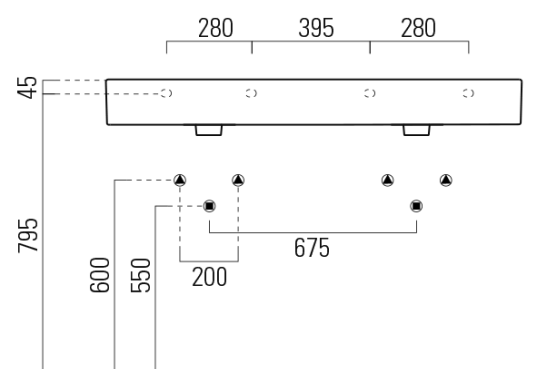

Technický list