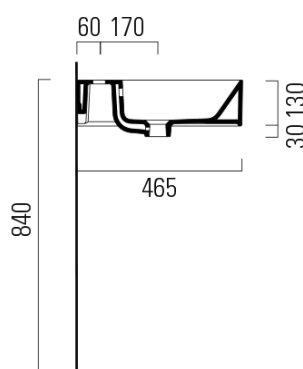

Technický list