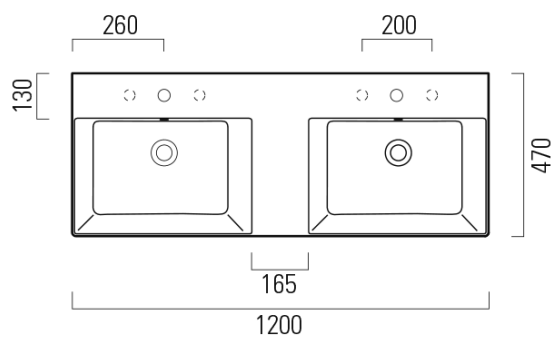

Technický list