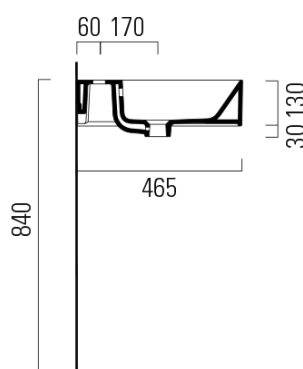

KUBE X keramické dvojumyvadlo 120x47cm, broušená spodní hrana, bez otvoru, bílá mat

GSI[®]

Objednací kód: 94259009

Základní informace

Značka: GSI
Série: KUBE X COLOR

Rozměry

Šířka: 1200 mm
Výška: 160 mm
Hloubka: 470 mm

Parametry

Barva: Bílá mat
Materiál: Keramika
Instalace: Nástěnná-šrouby
Typ umyvadla: Dvojumyvadlo
Otvor pro baterii: Bez otvoru
Přepad: ANO
Tvar: Obdélník
Hmotnost / ks: 34.4 kg
Balení: 1 ks
Záruka: 2 roky

Doporučujeme přikoupit

2 ks GSI umyvadlová výpust 5/4", click-clack, keramická zátka, bílá mat (Objednací kód: PCS09)

KUBE X keramické dvojumyvadlo 120x47cm, broušená spodní hrana, bez otvoru, bílá mat

Technický list