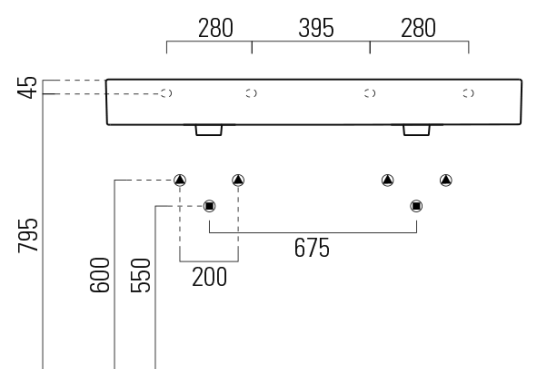

KUBE X keramické dvojumyvadlo 120x47cm, broušená spodní hrana, bez otvoru, bílá mat

GSI[®]

Objednací kód: 94259009

Základní informace

Značka: GSI
Série: KUBE X COLOR

Rozměry

Šířka: 1200 mm
Výška: 160 mm
Hloubka: 470 mm

Parametry

Barva: Bílá mat
Materiál: Keramika
Instalace: Nástěnná-šrouby
Typ umyvadla: Dvojumyvadlo
Otvor pro baterii: Bez otvoru
Přepad: ANO
Tvar: Obdélník
Hmotnost / ks: 34.4 kg
Balení: 1 ks
Záruka: 2 roky

Doporučujeme přikoupit

2 ks GSI umyvadlová výpust 5/4", click-clack, keramická zátka, bílá mat (Objednací kód: PCS09)

KUBE X keramické dvojumyvadlo 120x47cm, broušená spodní hrana, bez otvoru, bílá mat

Technický list