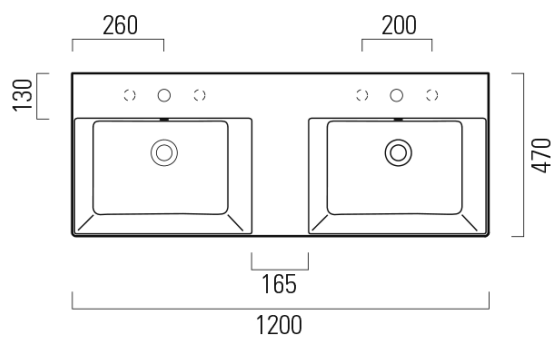

KUBE X keramické dvojumyvadlo 120x47cm, broušená spodní hrana, bez otvoru, bílá mat

GSI[®]

Objednací kód: 94259009

Základní informace

Značka: GSI
Série: KUBE X COLOR

Rozměry

Šířka: 1200 mm
Výška: 160 mm
Hloubka: 470 mm

Parametry

Barva: Bílá mat
Materiál: Keramika
Instalace: Nástěnná-šrouby
Typ umyvadla: Dvojumyvadlo
Otvor pro baterii: Bez otvoru
Přepad: ANO
Tvar: Obdélník
Hmotnost / ks: 34.4 kg
Balení: 1 ks
Záruka: 2 roky

Doporučujeme přikoupit

2 ks GSI umyvadlová výpust 5/4", click-clack, keramická zátka, bílá mat (Objednací kód: PCS09)

KUBE X keramické dvojumyvadlo 120x47cm, broušená spodní hrana, bez otvoru, bílá mat

Technický list