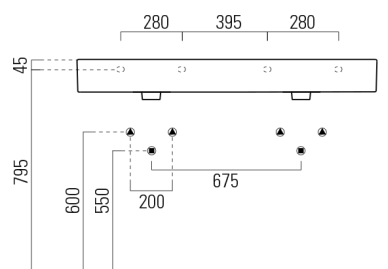

KUBE X keramické dvojumyvadlo 120x47cm, broušená spodní hrana, bez otvoru, bílá mat

Objednací kód: 94259009

Rozměry

Šířka: 1200 mm

Výška: 160 mm

Hloubka: 470 mm

Parametry

Barva: Bílá mat

Materiál: Keramika

Záruka: 2 roky

Technický list

* Taglio sul mobile
Furniture's cut