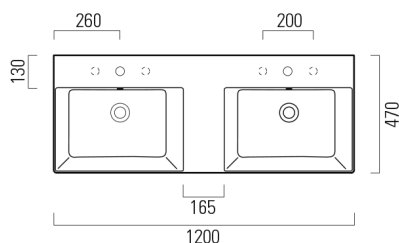

KUBE X keramické dvojumyvadlo 120x47cm, broušená spodní hrana, bez otvoru, bílá mat

Objednací kód: 94259009

Rozměry

Šířka: 1200 mm

Výška: 160 mm

Hloubka: 470 mm

Parametry

Barva: Bílá mat

Materiál: Keramika

Záruka: 2 roky

Technický list

* Taglio sul mobile
Furniture's cut