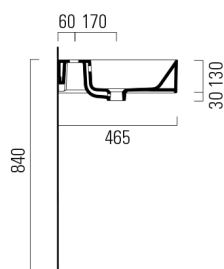

KUBE X keramické dvojumyvadlo 120x47cm, broušená spodní hrana, bez otvoru, bílá mat

Objednací kód: 94259009

Rozměry

Šířka: 1200 mm

Výška: 160 mm

Hloubka: 470 mm

Parametry

Barva: Bílá mat

Materiál: Keramika

Záruka: 2 roky

Technický list

* Taglio sul mobile
Furniture's cut