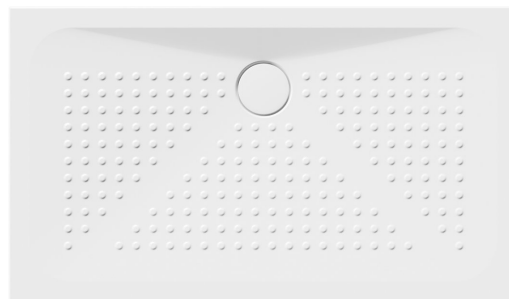

Objednací kód: 47120711

**Základní informace**

Značka: GSI  
Série: EXTRA FLAT

**Rozměry**

Délka: 1200 mm  
Šířka: 700 mm  
Výška: 40 mm

**Parametry**

Barva: Bílá  
Materiál: Keramika  
Tvar: Obdélníkové  
Průměr odpadu: 90 mm  
Nosnost: 150 kg  
Reliéf (povrch) dna: Profilovaný  
Vlastnosti: ExtraGlaze  
Hmotnost / ks: 34.0 kg  
Balení: 1 ks  
Záruka: 2 roky

Technický list

LATO NON SMALTATO - NOT GLAZED SIDE