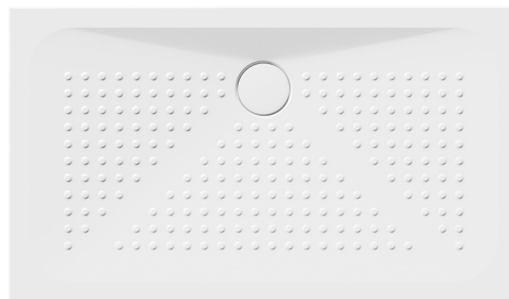

Objednací kód: 47120711

Základní informace

Značka: GSI
Série: EXTRA FLAT

Rozměry

Délka: 1200 mm
Šířka: 700 mm
Výška: 40 mm

Parametry

Barva: Bílá
Materiál: Keramika
Tvar: Obdélníkové
Průměr odpadu: 90 mm
Nosnost: 150 kg
Reliéf (povrch) dna: Profilovaný
Vlastnosti: ExtraGlaze
Hmotnost / ks: 34.0 kg
Balení: 1 ks
Záruka: 2 roky

Technický list

LATO NON SMALTATO - NOT GLAZED SIDE