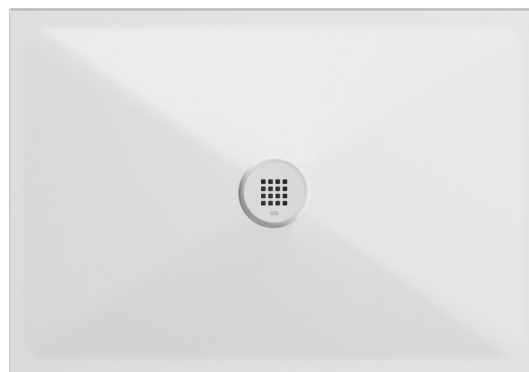

Keramická sprchová vanička, obdélník 100x70cm, bílá mat

Objednací kód: 46100709

Rozměry

Délka: 1000 mm

Šířka: 700 mm

Výška: 20 mm

Parametry

Barva: Bílá mat

Materiál: Keramika

Záruka: 2 roky