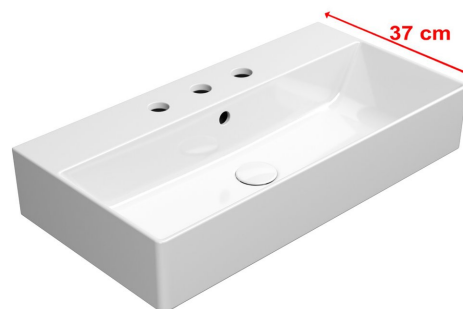

Objednací kód: 9455311

Základní informace

Značka: GSI
Série: KUBE X

Rozměry

Šířka: 700 mm
Výška: 160 mm
Hloubka: 370 mm

Parametry

Barva: Bílá
Materiál: Keramika
Instalace: K postavení, Nástěnná-šrouby
Typ umyvadla: Klasické umyvadlo
Otvor pro baterii: 3 otvory
Přepad: ANO
Tvar: Obdélník
Výbava: ExtraGlaze
Hmotnost / ks: 19.7 kg
Balení: 1 ks
Záruka: 2 roky

Doporučujeme přikoupit

1 ks GSI umyvadlová výpust 5/4", click-clack, keramická zátka, bílá (Objednací kód: PCS11)

Technický list