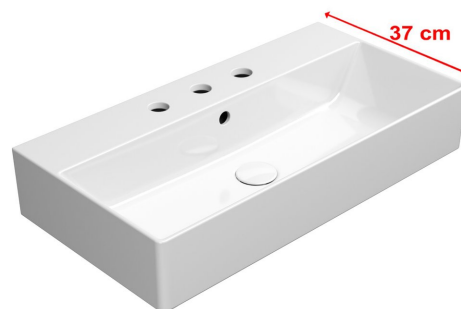

## Základní informace

Značka: GSI  
Série: KUBE X

## Rozměry

Šířka: 700 mm  
Výška: 160 mm  
Hloubka: 370 mm

## Parametry

Barva: Bílá  
Materiál: Keramika  
Instalace: K postavení, Nástěnná-šrouby  
Typ umyvadla: Klasické umyvadlo  
Otvor pro baterii: 3 otvory  
Přepad: ANO  
Tvar: Obdélník  
Výbava: ExtraGlaze  
Hmotnost / ks: 19.7 kg  
Balení: 1 ks  
Záruka: 2 roky