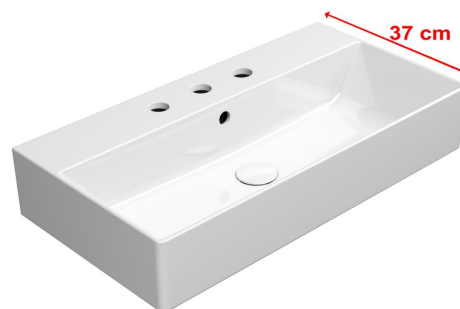

Objednací kód: 9455311

Základní informace

Značka: GSI
Série: KUBE X

Rozměry

Šířka: 700 mm
Výška: 160 mm
Hloubka: 370 mm

Parametry

Barva: Bílá
Materiál: Keramika
Instalace: K postavení, Nástěnná-šrouby
Typ umyvadla: Klasické umyvadlo
Otvor pro baterii: 3 otvory
Přepad: ANO
Tvar: Obdélník
Vybava: ExtraGlaze
Hmotnost / ks: 19.7 kg
Balení: 1 ks
Záruka: 2 roky

Doporučujeme přikoupit

1 ks GSI umyvadlová výpust 5/4", click-clack, keramická zátka, 5-65mm, bílá (Objednací kód: PCS11)

Technický list