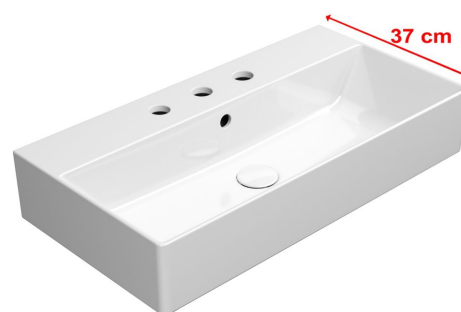

Objednací kód: 9455311

Základní informace

Značka: GSI
Série: KUBE X

Rozměry

Šířka: 700 mm
Výška: 160 mm
Hloubka: 370 mm

Parametry

Barva: Bílá
Materiál: Keramika
Instalace: K postavení, Nástěnná-šrouby
Typ umyvadla: Klasické umyvadlo
Otvor pro baterii: 3 otvory
Přepad: ANO
Tvar: Obdélník
Vybava: ExtraGlaze
Hmotnost / ks: 19.7 kg
Balení: 1 ks
Záruka: 2 roky

Doporučujeme přikoupit

1 ks GSI umyvadlová výpust 5/4", click-clack, keramická zátka, 5-65mm, bílá (Objednací kód: PCS11)

Technický list