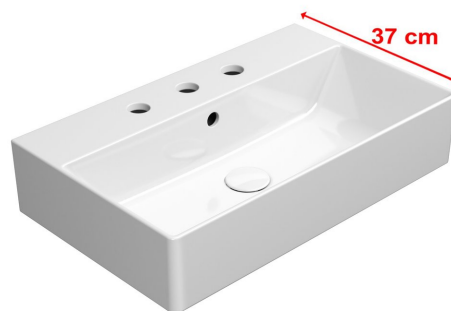

Objednací kód: 9454311

Základní informace

Značka: GSI
Série: KUBE X

Rozměry

Šířka: 600 mm
Výška: 160 mm
Hloubka: 370 mm

Parametry

Barva: Bílá
Materiál: Keramika
Instalace: K postavení, Nástěnná-šrouby
Typ umyvadla: Klasické umyvadlo
Otvor pro baterii: 3 otvory
Přepad: ANO
Tvar: Obdélník
Výbava: ExtraGlaze
Hmotnost / ks: 15.261 kg
Balení: 1 ks
Záruka: 2 roky

Doporučujeme přikoupit

1 ks GSI umyvadlová výpust 5/4", click-clack, keramická zátka, bílá (Objednací kód: PCS11)

Technický list