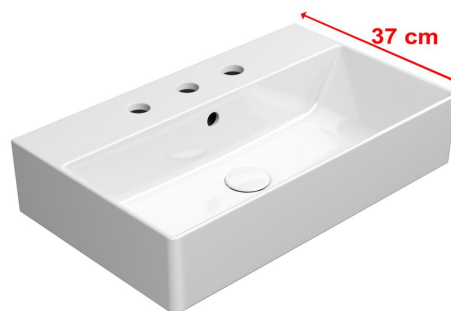

Objednací kód: 9454311

Základní informace

Značka: GSI
Série: KUBE X

Rozměry

Šířka: 600 mm
Výška: 160 mm
Hloubka: 370 mm

Parametry

Barva: Bílá
Materiál: Keramika
Instalace: K postavení, Nástěnná-šrouby
Typ umyvadla: Klasické umyvadlo
Otvor pro baterii: 3 otvory
Přepad: ANO
Tvar: Obdélník
Výbava: ExtraGlaze
Hmotnost / ks: 15.26 kg
Balení: 1 ks
Záruka: 2 roky

Doporučujeme přikoupit

1 ks GSI umyvadlová výpust 5/4", click-clack, keramická zátka, 5-65mm, bílá (Objednací kód: PCS11)

Technický list