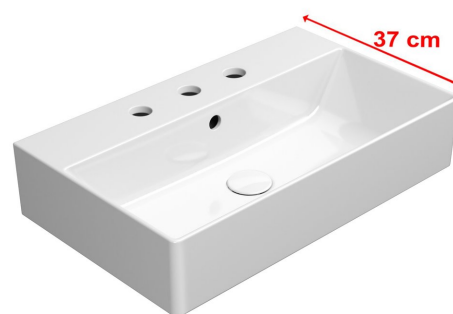

## Základní informace

Značka: GSI  
Série: KUBE X

## Rozměry

Šířka: 600 mm  
Výška: 160 mm  
Hloubka: 370 mm

## Parametry

Barva: Bílá  
Materiál: Keramika  
Instalace: K postavení, Nástěnná-šrouby  
Typ umyvadla: Klasické umyvadlo  
Otvor pro baterii: 3 otvory  
Přepad: ANO  
Tvar: Obdélník  
Vybava: ExtraGlaze  
Hmotnost / ks: 15.261 kg  
Balení: 1 ks  
Záruka: 2 roky