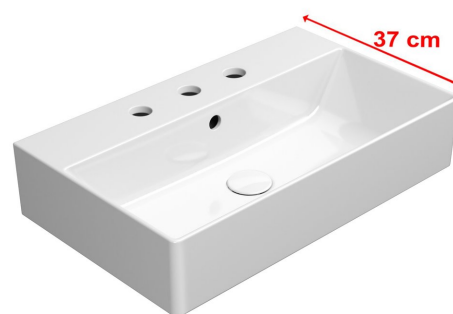

Objednací kód: 9454311

Základní informace

Značka: GSI
Série: KUBE X

Rozměry

Šířka: 600 mm
Výška: 160 mm
Hloubka: 370 mm

Parametry

Barva: Bílá
Materiál: Keramika
Instalace: K postavení, Nástěnná-šrouby
Typ umyvadla: Klasické umyvadlo
Otvor pro baterii: 3 otvory
Přepad: ANO
Tvar: Obdélník
Výbava: ExtraGlaze
Hmotnost / ks: 15.26 kg
Balení: 1 ks
Záruka: 2 roky

Doporučujeme přikoupit

1 ks GSI umyvadlová výpust 5/4", click-clack, keramická zátka, 5-65mm, bílá (Objednací kód: PCS11)

Technický list