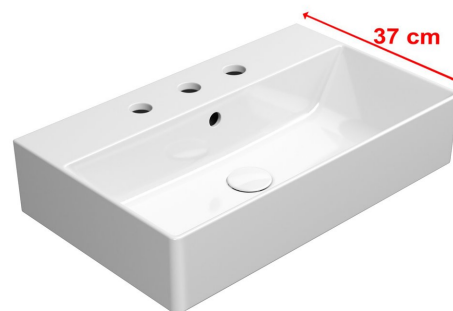

KUBE X keramické umyvadlo 60x37cm, 3 otvory, bílá ExtraGlaze

Objednáací kód: 9454311

Rozměry

Šířka: 600 mm

Výška: 160 mm

Hloubka: 370 mm

Parametry

Barva: Bílá

Materiál: Keramika

Záruka: 2 roky