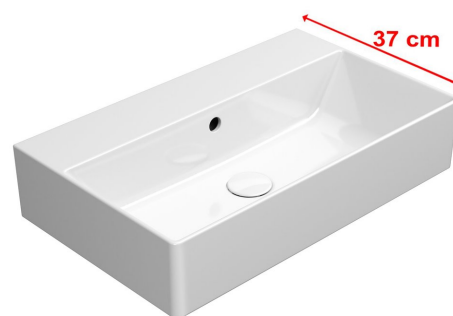

Objednací kód: 9454011

Základní informace

Značka: GSI
Série: KUBE X

Rozměry

Šířka: 600 mm
Výška: 160 mm
Hloubka: 370 mm

Parametry

Barva: Bílá
Materiál: Keramika
Instalace: K postavení, Nástěnná-šrouby
Typ umyvadla: Klasické umyvadlo
Otvor pro baterii: Bez otvoru
Přepad: ANO
Tvar: Obdélník
Výbava: ExtraGlaze
Hmotnost / ks: 15.261 kg
Balení: 1 ks
Záruka: 2 roky

Doporučujeme přikoupit

1 ks GSI umyvadlová výpust 5/4", click-clack, keramická zátka, bílá (Objednací kód: PCS11)

Technický list