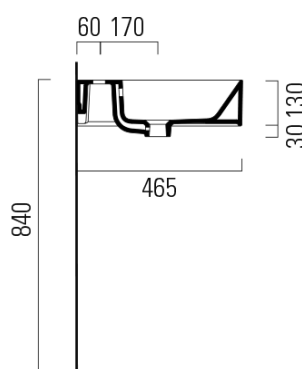

KUBE X keramické dvojumyvadlo 120x47cm, 3 otvory, bílá ExtraGlaze

GSI[®]

Objednací kód: 9425311

Základní informace

Značka: GSI
Série: KUBE X

Rozměry

Šířka: 1200 mm
Výška: 160 mm
Hloubka: 470 mm

Parametry

Barva: Bílá
Materiál: Keramika
Instalace: Nástěnná-šrouby
Typ umyvadla: Dvojumyvadlo
Otvor pro baterii: 3 otvory
Přepad: ANO
Tvar: Obdélník
Výbava: ExtraGlaze
Hmotnost / ks: 34.4 kg
Balení: 1 ks
Záruka: 2 roky

Doporučujeme přikoupit

2 ks GSI umyvadlová výpust 5/4", click-clack, keramická zátka, bílá (Objednací kód: PCS11)

Technický list

* Taglio sul mobile
Furniture's cut