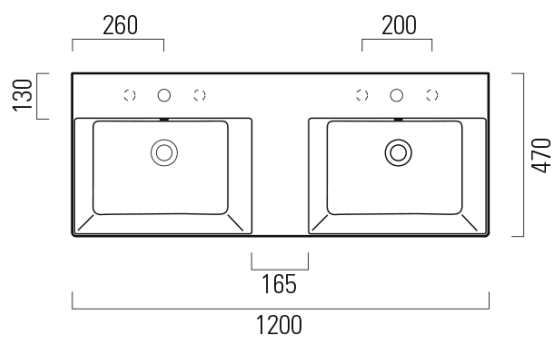

KUBE X keramické dvojumyvadlo 120x47cm, 3 otvory, bílá ExtraGlaze

GSI[®]

Objednací kód: 9425311

Základní informace

Značka: GSI
Série: KUBE X

Rozměry

Šířka: 1200 mm
Výška: 160 mm
Hloubka: 470 mm

Parametry

Barva: Bílá
Materiál: Keramika
Instalace: Nástěnná-šrouby
Typ umyvadla: Dvojumyvadlo
Otvor pro baterii: 3 otvory
Přepad: ANO
Tvar: Obdélník
Výbava: ExtraGlaze
Hmotnost / ks: 34.4 kg
Balení: 1 ks
Záruka: 2 roky

Doporučujeme přikoupit

2 ks GSI umyvadlová výpust 5/4", click-clack, keramická zátka, bílá (Objednací kód: PCS11)

KUBE X keramické dvojumyvadlo 120x47cm, 3 otvory, bílá ExtraGlaze

GSI[®]

Technický list

* Taglio sul mobile
Furniture's cut