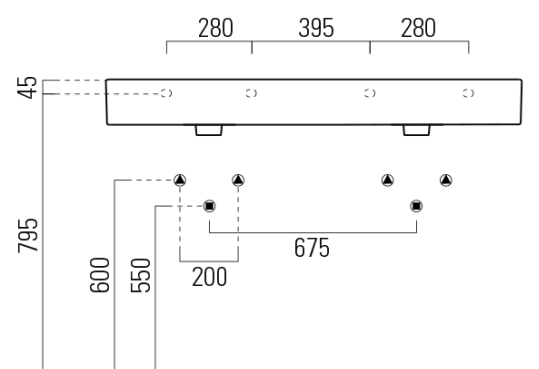

KUBE X keramické dvojumyvadlo 120x47cm, 3 otvory, bílá ExtraGlaze

GSI[®]

Objednací kód: 9425311

Základní informace

Značka: GSI
Série: KUBE X

Rozměry

Šířka: 1200 mm
Výška: 160 mm
Hloubka: 470 mm

Parametry

Barva: Bílá
Materiál: Keramika
Instalace: Nástěnná-šrouby
Typ umyvadla: Dvojumyvadlo
Otvor pro baterii: 3 otvory
Přepad: ANO
Tvar: Obdélník
Výbava: ExtraGlaze
Hmotnost / ks: 34.4 kg
Balení: 1 ks
Záruka: 2 roky

Doporučujeme přikoupit

2 ks GSI umyvadlová výpust 5/4", click-clack, keramická zátka, bílá (Objednací kód: PCS11)

KUBE X keramické dvojumyvadlo 120x47cm, 3 otvory, bílá ExtraGlaze

GSI[®]

Technický list

* Taglio sul mobile
Furniture's cut