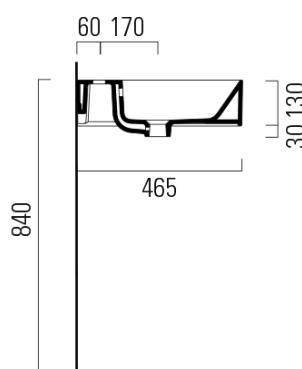

KUBE X keramické dvojumyvadlo 120x47cm, 3 otvory, bílá ExtraGlaze

GSI[®]

Objednací kód: 9425311

Základní informace

Značka: GSI
Série: KUBE X

Rozměry

Šířka: 1200 mm
Výška: 160 mm
Hloubka: 470 mm

Parametry

Barva: Bílá
Materiál: Keramika
Instalace: Nástěnná-šrouby
Typ umyvadla: Dvojumyvadlo
Otvor pro baterii: 3 otvory
Přepad: ANO
Tvar: Obdélník
Výbava: ExtraGlaze
Hmotnost / ks: 34.4 kg
Balení: 1 ks
Záruka: 2 roky

Doporučujeme přikoupit

2 ks GSI umyvadlová výpust 5/4", click-clack, keramická zátka, bílá (Objednací kód: PCS11)

KUBE X keramické dvojumyvadlo 120x47cm, 3 otvory, bílá ExtraGlaze

GSI[®]

Technický list

* Taglio sul mobile
Furniture's cut