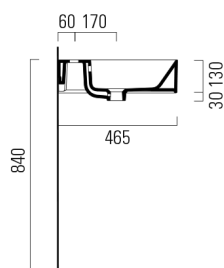

KUBE X keramické dvojumyvadlo 120x47cm, 3 otvory, bílá ExtraGlaze

Objednací kód: 9425311

Rozměry

Šířka: 1200 mm
 Výška: 160 mm
 Hloubka: 470 mm

Parametry

Barva: Bílá
 Materiál: Keramika
 Záruka: 2 roky

Technický list