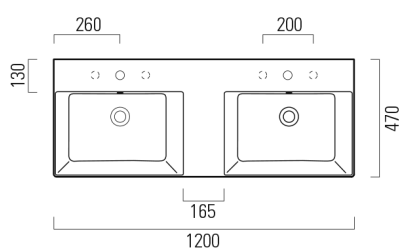

KUBE X keramické dvojumyvadlo 120x47cm, 3 otvory, bílá ExtraGlaze

Objednací kód: 9425311

Rozměry

Šířka: 1200 mm
 Výška: 160 mm
 Hloubka: 470 mm

Parametry

Barva: Bílá
 Materiál: Keramika
 Záruka: 2 roky

Technický list