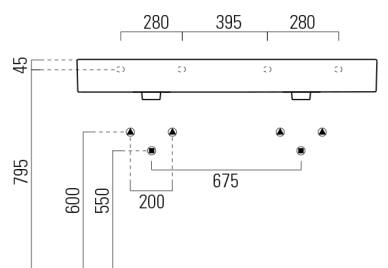

KUBE X keramické dvojumyvadlo 120x47cm, 3 otvory, bílá ExtraGlaze

Objednací kód: 9425311

Rozměry

Šířka: 1200 mm
 Výška: 160 mm
 Hloubka: 470 mm

Parametry

Barva: Bílá
 Materiál: Keramika
 Záruka: 2 roky

Technický list