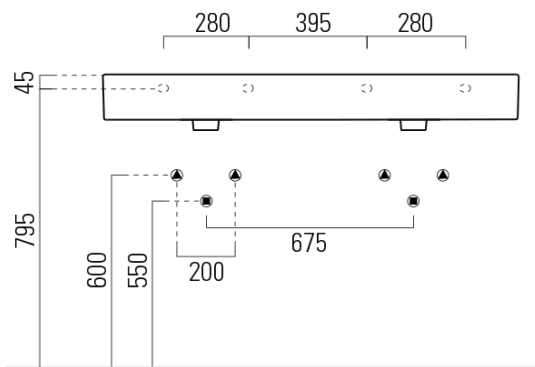

KUBE X keramické dvojumyvadlo 120x47cm, bílá mat

GSI[®]

Objednací kód: 9425109

Základní informace

Značka: GSI
Série: KUBE X COLOR

Rozměry

Šířka: 1200 mm
Výška: 160 mm
Hloubka: 470 mm

Parametry

Barva: Bílá mat
Materiál: Keramika
Instalace: Nástěnná-šrouby
Typ umyvadla: Dvojumyvadlo
Otvor pro baterii: 2 otvory
Přepad: ANO
Tvar: Obdélník
Hmotnost / ks: 34.4 kg
Balení: 1 ks
Záruka: 2 roky

Doporučujeme přikoupit

2 ks GSI umyvadlová výpust 5/4", click-clack, keramická zátka, bílá mat (Objednací kód: PCS09)

Technický list

* Taglio sul mobile
Furniture's cut