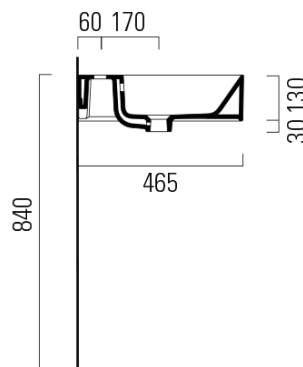

KUBE X keramické dvojumyvadlo 120x47cm, bílá mat

GSI[®]

Objednací kód: 9425109

Základní informace

Značka: GSI
Série: KUBE X COLOR

Rozměry

Šířka: 1200 mm
Výška: 160 mm
Hloubka: 470 mm

Parametry

Barva: Bílá mat
Materiál: Keramika
Instalace: Nástěnná-šrouby
Typ umyvadla: Dvojumyvadlo
Otvor pro baterii: 2 otvory
Přepad: ANO
Tvar: Obdélník
Hmotnost / ks: 34.4 kg
Balení: 1 ks
Záruka: 2 roky

Doporučujeme přikoupit

2 ks GSI umyvadlová výpust 5/4", click-clack, keramická zátka, bílá mat (Objednací kód: PCS09)

Technický list

* Taglio sul mobile
Furniture's cut