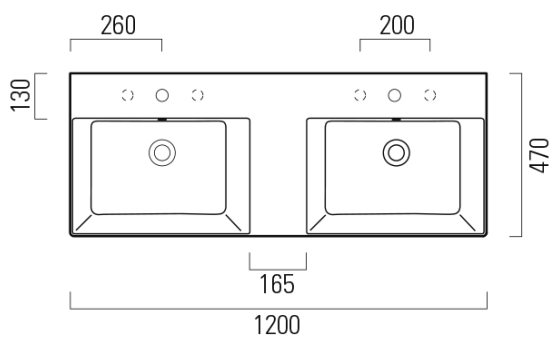

## Rozměry

Šířka: 1200 mm  
Výška: 160 mm  
Hloubka: 470 mm

## Parametry

Barva: Bílá mat  
Materiál: Keramika  
Instalace: Nástěnná-šrouby  
Typ umyvadla: Dvojumyvadlo  
Otvor pro baterii: 2 otvory  
Přepad: ANO  
Tvar: Obdélník  
Hmotnost / ks: 34.4 kg  
Balení: 1 ks  
Záruka: 2 roky

## Doporučujeme přikoupit

2 ks GSI umyvadlová výpust 5/4", click-clack, keramická zátka, bílá mat (Objednací kód: PCS09)

Technický list

\* Taglio sul mobile  
Furniture's cut