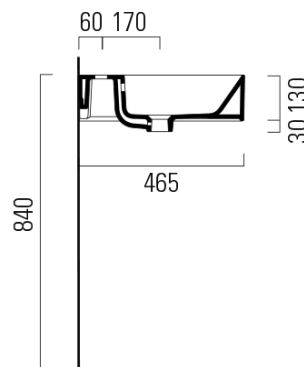

KUBE X keramické dvojumyvadlo 120x47cm, bez otvoru, bílá ExtraGlaze

GSI[®]

Objednací kód: 9425011

Základní informace

Značka: GSI
Série: KUBE X

Rozměry

Šířka: 1200 mm
Výška: 160 mm
Hloubka: 470 mm

Parametry

Barva: Bílá
Materiál: Keramika
Instalace: Nástěnná-šrouby
Typ umyvadla: Dvojumyvadlo
Otvor pro baterii: Bez otvoru
Přepad: ANO
Tvar: Obdélník
Vybava: ExtraGlaze
Hmotnost / ks: 34.4 kg
Balení: 1 ks
Záruka: 2 roky

Doporučujeme přikoupit

2 ks GSI umyvadlová výpust 5/4", click-clack, keramická zátka, 5-65mm, bílá (Objednací kód: PCS11)

KUBE X keramické dvojumyvadlo 120x47cm, bez otvoru, bílá ExtraGlaze

GSI[®]

Technický list