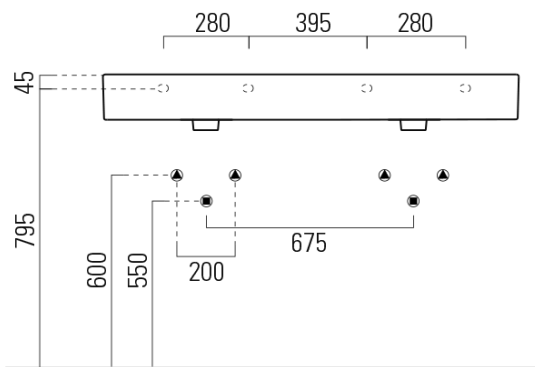

KUBE X keramické dvojumyvadlo 120x47cm, bez otvoru, bílá ExtraGlaze

GSI[®]

Objednací kód: 9425011

Základní informace

Značka: GSI
Série: KUBE X

Rozměry

Šířka: 1200 mm
Výška: 160 mm
Hloubka: 470 mm

Parametry

Barva: Bílá
Materiál: Keramika
Instalace: Nástěnná-šrouby
Typ umyvadla: Dvojumyvadlo
Otvor pro baterii: Bez otvoru
Přepad: ANO
Tvar: Obdélník
Vybava: ExtraGlaze
Hmotnost / ks: 34.4 kg
Balení: 1 ks
Záruka: 2 roky

Doporučujeme přikoupit

2 ks GSI umyvadlová výpust 5/4", click-clack, keramická zátka, 5-65mm, bílá (Objednací kód: PCS11)

KUBE X keramické dvojumyvadlo 120x47cm, bez otvoru, bílá ExtraGlaze

GSI[®]

Technický list