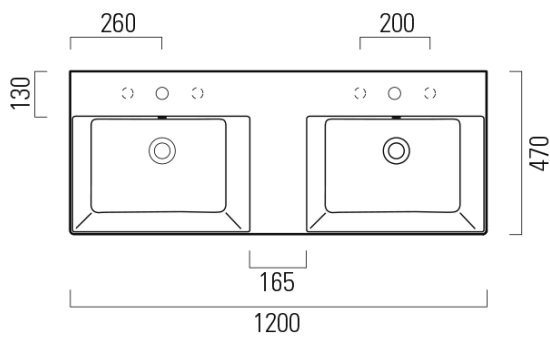

KUBE X keramické dvojumyvadlo 120x47cm, bez otvoru, bílá ExtraGlaze

GSI[®]

Objednací kód: 9425011

Základní informace

Značka: GSI
Série: KUBE X

Rozměry

Šířka: 1200 mm
Výška: 160 mm
Hloubka: 470 mm

Parametry

Barva: Bílá
Materiál: Keramika
Instalace: Nástěnná-šrouby
Typ umyvadla: Dvojumyvadlo
Otvor pro baterii: Bez otvoru
Přepad: ANO
Tvar: Obdélník
Vybava: ExtraGlaze
Hmotnost / ks: 34.4 kg
Balení: 1 ks
Záruka: 2 roky

Doporučujeme přikoupit

2 ks GSI umyvadlová výpust 5/4", click-clack, keramická zátka, 5-65mm, bílá (Objednací kód: PCS11)

KUBE X keramické dvojumyvadlo 120x47cm, bez otvoru, bílá ExtraGlaze

GSI[®]

Technický list