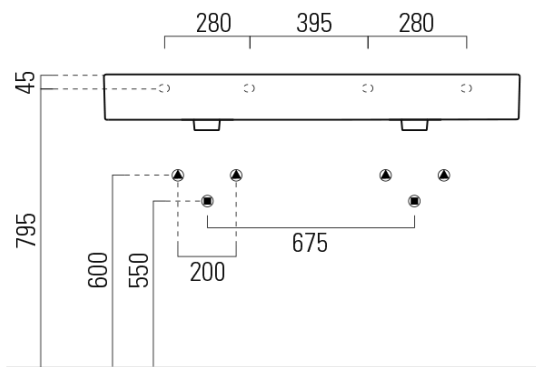

KUBE X keramické dvojumyvadlo 120x47cm, bez otvoru, bílá ExtraGlaze

GSI[®]

Objednací kód: 9425011

Základní informace

Značka: GSI
Série: KUBE X

Rozměry

Šířka: 1200 mm
Výška: 160 mm
Hloubka: 470 mm

Parametry

Barva: Bílá
Materiál: Keramika
Instalace: Nástěnná-šrouby
Typ umyvadla: Dvojumyvadlo
Otvor pro baterii: Bez otvoru
Přepad: ANO
Tvar: Obdélník
Výbava: ExtraGlaze
Hmotnost / ks: 34.4 kg
Balení: 1 ks
Záruka: 2 roky

Doporučujeme přikoupit

2 ks GSI umyvadlová výpust 5/4", click-clack, keramická zátka, bílá (Objednací kód: PCS11)

KUBE X keramické dvojumyvadlo 120x47cm, bez otvoru, bílá ExtraGlaze

GSI[®]

Technický list

* Taglio sul mobile
Furniture's cut