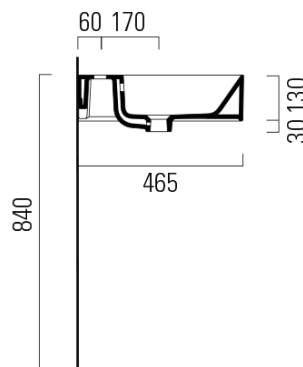

KUBE X keramické dvojumyvadlo 120x47cm, bez otvoru, bílá ExtraGlaze

GSI[®]

Objednací kód: 9425011

Základní informace

Značka: GSI
Série: KUBE X

Rozměry

Šířka: 1200 mm
Výška: 160 mm
Hloubka: 470 mm

Parametry

Barva: Bílá
Materiál: Keramika
Instalace: Nástěnná-šrouby
Typ umyvadla: Dvojumyvadlo
Otvor pro baterii: Bez otvoru
Přepad: ANO
Tvar: Obdélník
Výbava: ExtraGlaze
Hmotnost / ks: 34.4 kg
Balení: 1 ks
Záruka: 2 roky

Doporučujeme přikoupit

2 ks GSI umyvadlová výpust 5/4", click-clack, keramická zátka, bílá (Objednací kód: PCS11)

KUBE X keramické dvojumyvadlo 120x47cm, bez otvoru, bílá ExtraGlaze

GSI[®]

Technický list

* Taglio sul mobile
Furniture's cut