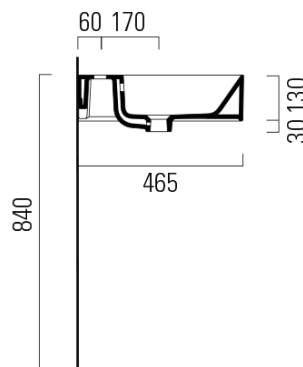

KUBE X keramické dvojumyvadlo 120x47cm, bez otvoru, bílá ExtraGlaze

GSI®

Technický list