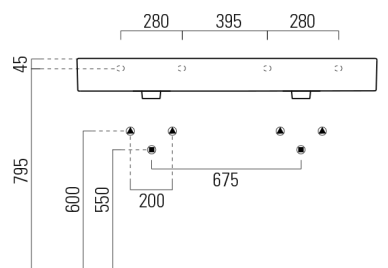

KUBE X keramické dvojumyvadlo 120x47cm, bez otvoru, bílá ExtraGlaze

GSI[®]

Objednací kód: 9425011

Rozměry

Šířka: 1200 mm

Výška: 160 mm

Hloubka: 470 mm

Parametry

Barva: Bílá

Materiál: Keramika

Záruka: 2 roky

Technický list

* Taglio sul mobile
Furniture's cut