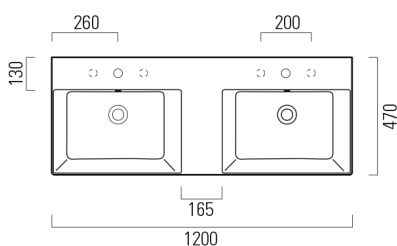

KUBE X keramické dvojumyvadlo 120x47cm, bez otvoru, bílá ExtraGlaze

GSI[®]

Objednací kód: 9425011

Rozměry

Šířka: 1200 mm

Výška: 160 mm

Hloubka: 470 mm

Parametry

Barva: Bílá

Materiál: Keramika

Záruka: 2 roky

Technický list

* Taglio sul mobile
Furniture's cut