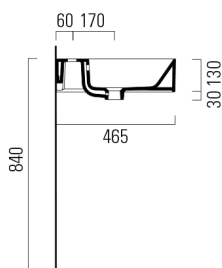

KUBE X keramické dvojumyvadlo 120x47cm, bez otvoru, bílá ExtraGlaze

GSI[®]

Objednací kód: 9425011

Rozměry

Šířka: 1200 mm

Výška: 160 mm

Hloubka: 470 mm

Parametry

Barva: Bílá

Materiál: Keramika

Záruka: 2 roky

Technický list

* Taglio sul mobile
Furniture's cut