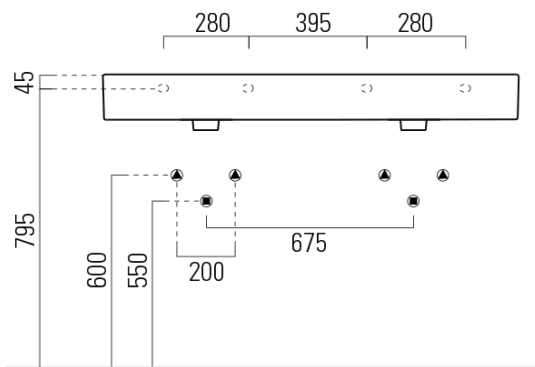

# KUBE X keramické dvojumyvadlo 120x47cm, bez otvoru, bílá mat

GSI<sup>®</sup>

Objednací kód: 9425009

## Rozměry

Šířka: 1200 mm  
Výška: 160 mm  
Hloubka: 470 mm

## Parametry

Barva: Bílá mat  
Materiál: Keramika  
Instalace: Nástěnná-šrouby  
Typ umyvadla: Dvojumyvadlo  
Otvor pro baterii: Bez otvoru  
Přepad: ANO  
Tvar: Obdélník  
Hmotnost / ks: 34.4 kg  
Balení: 1 ks  
Záruka: 2 roky

## Doporučujeme přikoupit

2 ks GSI umyvadlová výpust 5/4", click-clack, keramická zátka, 5-65mm, bílá mat (Objednací kód: PCS09)

Technický list

\* Taglio sul mobile  
Furniture's cut