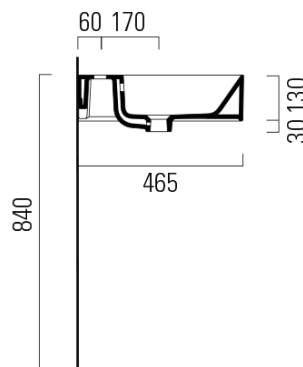

# KUBE X keramické dvojumyvadlo 120x47cm, bez otvoru, bílá mat

GSI<sup>®</sup>

Objednací kód: 9425009

## Rozměry

Šířka: 1200 mm  
Výška: 160 mm  
Hloubka: 470 mm

## Parametry

Barva: Bílá mat  
Materiál: Keramika  
Instalace: Nástěnná-šrouby  
Typ umyvadla: Dvojumyvadlo  
Otvor pro baterii: Bez otvoru  
Přepad: ANO  
Tvar: Obdélník  
Hmotnost / ks: 34.4 kg  
Balení: 1 ks  
Záruka: 2 roky

## Doporučujeme přikoupit

2 ks GSI umyvadlová výpust 5/4", click-clack, keramická zátka, 5-65mm, bílá mat (Objednací kód: PCS09)

Technický list

\* Taglio sul mobile  
Furniture's cut