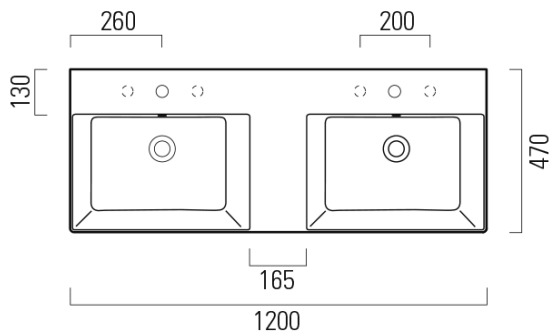

## Rozměry

Šířka: 1200 mm  
Výška: 160 mm  
Hloubka: 470 mm

## Parametry

Barva: Bílá mat  
Materiál: Keramika  
Instalace: Nástěnná-šrouby  
Typ umyvadla: Dvojumyvadlo  
Otvor pro baterii: Bez otvoru  
Přepad: ANO  
Tvar: Obdélník  
Hmotnost / ks: 34.4 kg  
Balení: 1 ks  
Záruka: 2 roky

## Doporučujeme přikoupit

2 ks GSI umyvadlová výpust 5/4", click-clack, keramická zátka, 5-65mm, bílá mat (Objednací kód: PCS09)

Technický list

\* Taglio sul mobile  
Furniture's cut