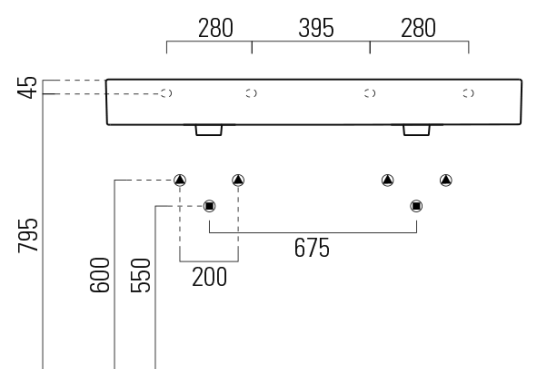

## Rozměry

Šířka: 1200 mm  
Výška: 160 mm  
Hloubka: 470 mm

## Parametry

Barva: Bílá mat  
Materiál: Keramika  
Instalace: Nástěnná-šrouby  
Typ umyvadla: Dvojumyvadlo  
Otvor pro baterii: Bez otvoru  
Přepad: ANO  
Tvar: Obdélník  
Hmotnost / ks: 34.4 kg  
Balení: 1 ks  
Záruka: 2 roky

## Doporučujeme přikoupit

2 ks GSI umyvadlová výpust 5/4", click-clack, keramická zátka, bílá mat (Objednací kód: PCS09)

Technický list

\* Taglio sul mobile  
Furniture's cut