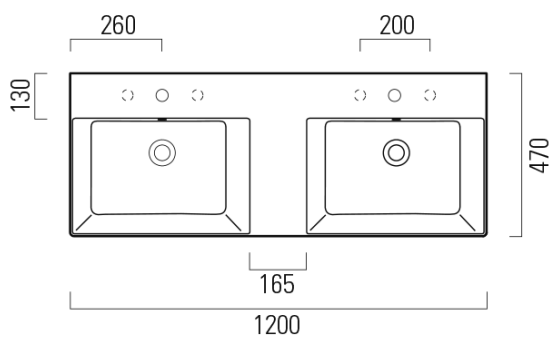

## Rozměry

Šířka: 1200 mm  
Výška: 160 mm  
Hloubka: 470 mm

## Parametry

Barva: Bílá mat  
Materiál: Keramika  
Instalace: Nástěnná-šrouby  
Typ umyvadla: Dvojumyvadlo  
Otvor pro baterii: Bez otvoru  
Přepad: ANO  
Tvar: Obdélník  
Hmotnost / ks: 34.4 kg  
Balení: 1 ks  
Záruka: 2 roky

## Doporučujeme přikoupit

2 ks GSI umyvadlová výpust 5/4", click-clack, keramická zátka, bílá mat (Objednací kód: PCS09)

Technický list

\* Taglio sul mobile  
Furniture's cut