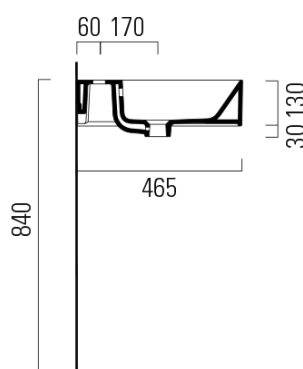

## Rozměry

Šířka: 1200 mm  
Výška: 160 mm  
Hloubka: 470 mm

## Parametry

Barva: Bílá mat  
Materiál: Keramika  
Instalace: Nástěnná-šrouby  
Typ umyvadla: Dvojumyvadlo  
Otvor pro baterii: Bez otvoru  
Přepad: ANO  
Tvar: Obdélník  
Hmotnost / ks: 34.4 kg  
Balení: 1 ks  
Záruka: 2 roky

## Doporučujeme přikoupit

2 ks GSI umyvadlová výpust 5/4", click-clack, keramická zátka, bílá mat (Objednací kód: PCS09)

Technický list

\* Taglio sul mobile  
Furniture's cut