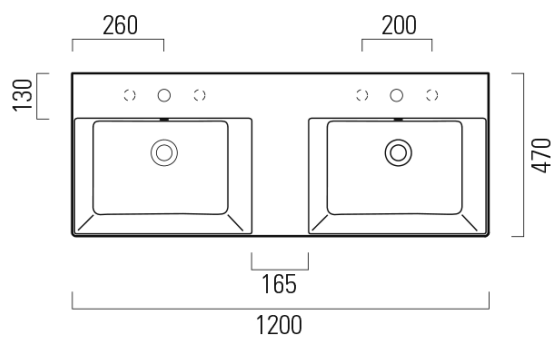

## Rozměry

Šířka: 1200 mm  
Výška: 160 mm  
Hloubka: 470 mm

## Parametry

Barva: Bílá mat  
Materiál: Keramika  
Instalace: Nástěnná-šrouby  
Typ umyvadla: Dvojumyvadlo  
Otvor pro baterii: Bez otvoru  
Přepad: ANO  
Tvar: Obdélník  
Hmotnost / ks: 34.4 kg  
Balení: 1 ks  
Záruka: 2 roky

## Doporučujeme přikoupit

2 ks GSI umyvadlová výpust 5/4", click-clack, keramická zátka, 5-65mm, bílá mat (Objednací kód: PCS09)

Technický list

\* Taglio sul mobile  
Furniture's cut