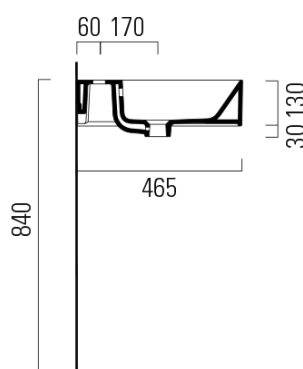

## Rozměry

Šířka: 1200 mm  
Výška: 160 mm  
Hloubka: 470 mm

## Parametry

Barva: Bílá mat  
Materiál: Keramika  
Instalace: Nástěnná-šrouby  
Typ umyvadla: Dvojumyvadlo  
Otvor pro baterii: Bez otvoru  
Přepad: ANO  
Tvar: Obdélník  
Hmotnost / ks: 34.4 kg  
Balení: 1 ks  
Záruka: 2 roky

## Doporučujeme přikoupit

2 ks GSI umyvadlová výpust 5/4", click-clack, keramická zátka, 5-65mm, bílá mat (Objednací kód: PCS09)

Technický list

\* Taglio sul mobile  
Furniture's cut