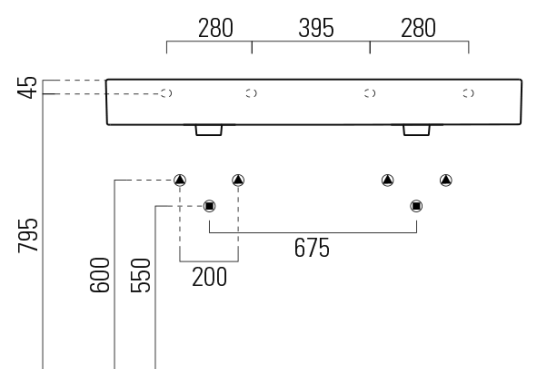

## Rozměry

Šířka: 1200 mm  
Výška: 160 mm  
Hloubka: 470 mm

## Parametry

Barva: Bílá mat  
Materiál: Keramika  
Instalace: Nástěnná-šrouby  
Typ umyvadla: Dvojumyvadlo  
Otvor pro baterii: Bez otvoru  
Přepad: ANO  
Tvar: Obdélník  
Hmotnost / ks: 34.4 kg  
Balení: 1 ks  
Záruka: 2 roky

## Doporučujeme přikoupit

2 ks GSI umyvadlová výpust 5/4", click-clack, keramická zátka, 5-65mm, bílá mat (Objednací kód: PCS09)

Technický list

\* Taglio sul mobile  
Furniture's cut