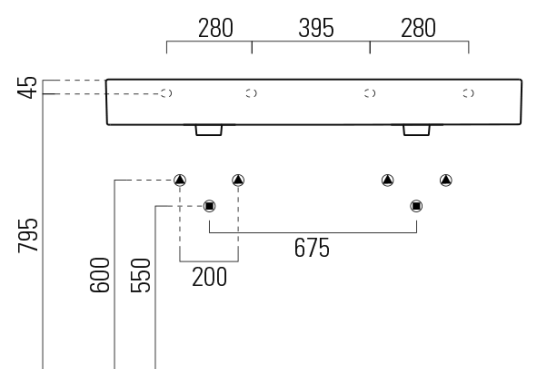

Objednací kód: 9425009

Základní informace

Značka: GSI
Série: KUBE X COLOR

Rozměry

Šířka: 1200 mm
Výška: 160 mm
Hloubka: 470 mm

Parametry

Barva: Bílá mat
Materiál: Keramika
Instalace: Nástěnná-šrouby
Typ umyvadla: Dvojumyvadlo
Otvor pro baterii: Bez otvoru
Přepad: ANO
Tvar: Obdélník
Hmotnost / ks: 34.4 kg
Balení: 1 ks
Záruka: 2 roky

Doporučujeme přikoupit

2 ks GSI umyvadlová výpust 5/4", click-clack, keramická zátka, bílá mat (Objednací kód: PCS09)

Technický list

* Taglio sul mobile
Furniture's cut