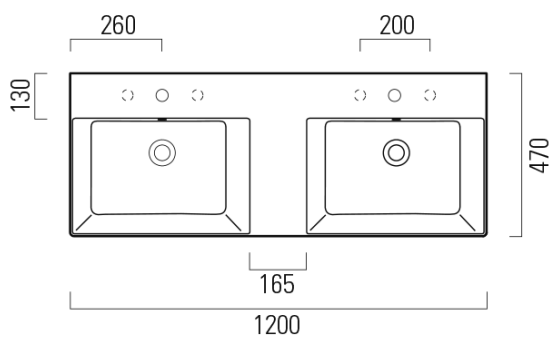

Objednací kód: 9425009

Základní informace

Značka: GSI
Série: KUBE X COLOR

Rozměry

Šířka: 1200 mm
Výška: 160 mm
Hloubka: 470 mm

Parametry

Barva: Bílá mat
Materiál: Keramika
Instalace: Nástěnná-šrouby
Typ umyvadla: Dvojumyvadlo
Otvor pro baterii: Bez otvoru
Přepad: ANO
Tvar: Obdélník
Hmotnost / ks: 34.4 kg
Balení: 1 ks
Záruka: 2 roky

Doporučujeme přikoupit

2 ks GSI umyvadlová výpust 5/4", click-clack, keramická zátka, bílá mat (Objednací kód: PCS09)

Technický list

* Taglio sul mobile
Furniture's cut