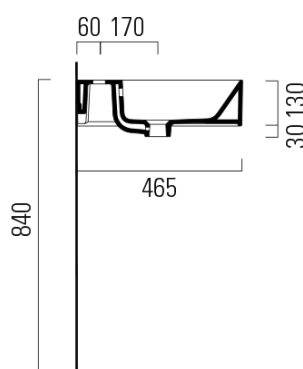

Objednací kód: 9425009

Základní informace

Značka: GSI
Série: KUBE X COLOR

Rozměry

Šířka: 1200 mm
Výška: 160 mm
Hloubka: 470 mm

Parametry

Barva: Bílá mat
Materiál: Keramika
Instalace: Nástěnná-šrouby
Typ umyvadla: Dvojumyvadlo
Otvor pro baterii: Bez otvoru
Přepad: ANO
Tvar: Obdélník
Hmotnost / ks: 34.4 kg
Balení: 1 ks
Záruka: 2 roky

Doporučujeme přikoupit

2 ks GSI umyvadlová výpust 5/4", click-clack, keramická zátka, bílá mat (Objednací kód: PCS09)

Technický list

* Taglio sul mobile
Furniture's cut