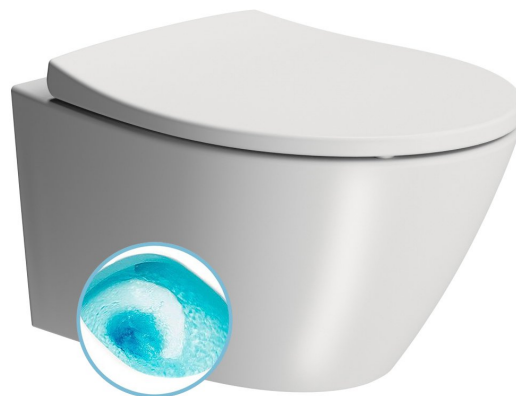

**Objednací kód:** 981609

**Základní informace**

**Značka:** GSI  
**Série:** MODO

**Rozměry**

**Šířka:** 370 mm  
**Výška:** 340 mm  
**Hloubka:** 520 mm

**Parametry**

**Barva:** Bílá mat  
**Materiál:** Keramika  
**Technologie splachování:** Swirlflush  
**Objem splachovací vody:** Splachování 3 l, Splachování 4,5 l  
**Tvar:** Klasik  
**Výbava:** DualGlaze, Skryté uchycení  
**Balení neobsahuje:** WC sedátko  
**Hmotnost / ks:** 25.4 kg  
**Balení:** 1 ks  
**Záruka:** 2 roky

**Doporučujeme přikoupit**

1 ks MODO WC sedátko Soft Close, duroplast, bílá mat/chrom (Objednací kód: MS98C09)

**Náhradní díly**

Montážní sada pro závěsné WC a bidety GSI (Sand-Norm-Pura-Kube X-Classic) (Objednací kód: NDFISR2)