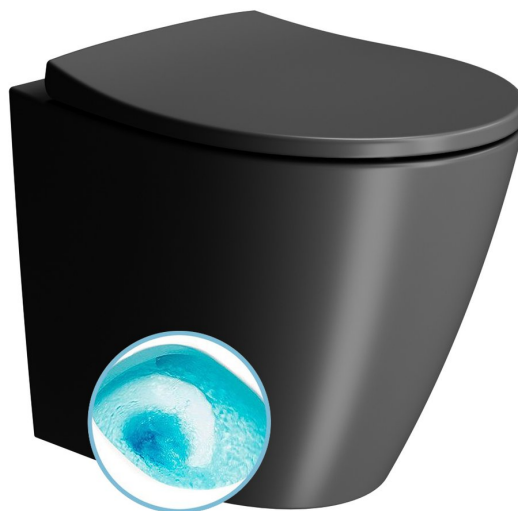

# MODO WC mísa stojící, Swirlflush, 37x52cm, spodní/zadní odpad, černá dual-mat

GSI<sup>®</sup>

Objednací kód: 981026

## Základní informace

Značka: GSI  
Série: MODO

## Rozměry

Šířka: 370 mm  
Hloubka: 520 mm

## Parametry

Barva: Černá  
Materiál: Keramika  
Technologie splachování: Swirlflush  
Objem splachovací vody: Splachování 3 l, Splachování 4,5 l  
Tvar: Klasik  
Výbava: DualGlaze, Skryté uchycení  
Balení neobsahuje: Montážní sada, WC sedátko  
Hmotnost / ks: 24.45 kg  
Balení: 1 ks  
Záruka: 2 roky