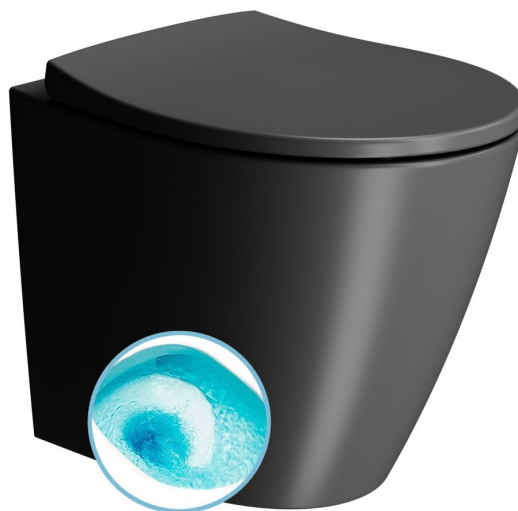

MODO WC mísa stojící, Swirlflush, 37x52cm, spodní/zadní odpad, černá dual-mat

GSI®

Objednací kód: 981026

Rozměry

Šířka: 370 mm

Hloubka: 520 mm

Parametry

Barva: Černá

Materiál: Keramika

Záruka: 2 roky