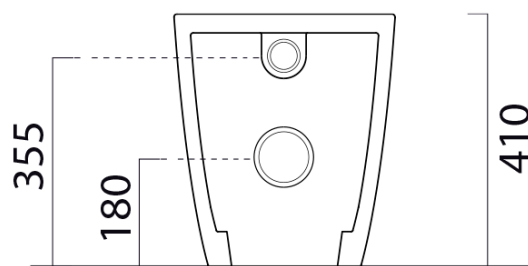

MODO WC mísa stojící, Swirlflush, 37x52cm, spodní/zadní odpad, bílá ExtraGlaze

GSI[®]

Objednací kód: 981011

Základní informace

Značka: GSI
Série: MODO

Rozměry

Šířka: 370 mm
Hloubka: 520 mm

Parametry

Barva: Bílá
Materiál: Keramika
Technologie splachování: Swirlflush
Objem splachovací vody: Splachování 3 l, Splachování 4,5 l
Tvar: Klasik
Výbava: ExtraGlaze, Skryté uchycení
Balení neobsahuje: Montážní sada, WC sedátko
Hmotnost / ks: 24.45 kg
Balení: 1 ks
Záruka: 2 roky

Doporučujeme přikoupit

1 ks MODO WC sedátko Soft Close, duroplast, bílá/chrom (Objednací kód: MS98C11)

Technický list

110

150 50