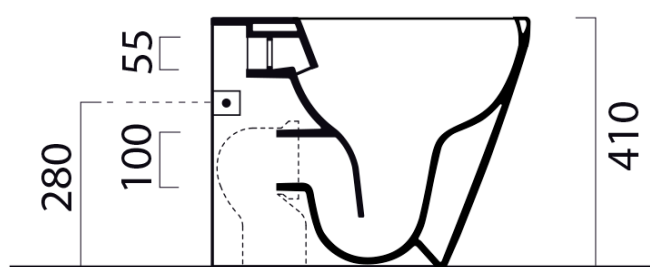

MODO WC mísa stojící, Swirlflush, 37x52cm, spodní/zadní odpad, bílá ExtraGlaze

GSI[®]

Objednací kód: 981011

Základní informace

Značka: GSI
Série: MODO

Rozměry

Šířka: 370 mm
Hloubka: 520 mm

Parametry

Barva: Bílá
Materiál: Keramika
Technologie splachování: Swirlflush
Objem splachovací vody: Splachování 3 l, Splachování 4,5 l
Tvar: Klasik
Výbava: ExtraGlaze, Skryté uchycení
Balení neobsahuje: Montážní sada, WC sedátko
Hmotnost / ks: 24.45 kg
Balení: 1 ks
Záruka: 2 roky

Doporučujeme přikoupit

1 ks MODO WC sedátko Soft Close, duroplast, bílá/chrom (Objednací kód: MS98C11)

Technický list

110

150 50