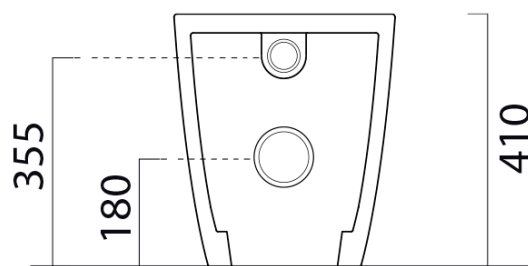

Technický list