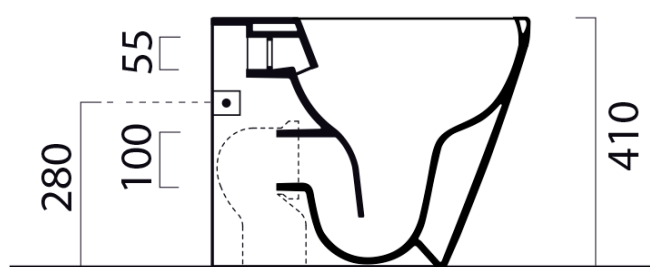

Technický list