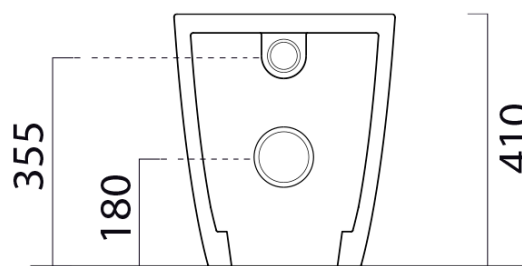

MODO WC mísa stojící, Swirlflush, 37x52cm, spodní/zadní odpad, bílá dual-mat

GSI[®]

Objednací kód: 981009

Základní informace

Značka: GSI
Série: MODO

Rozměry

Šířka: 370 mm
Hloubka: 520 mm

Parametry

Barva: Bílá mat
Materiál: Keramika
Technologie splachování: Swirlflush
Objem splachovací vody: Splachování 3 l, Splachování 4,5 l
Tvar: Klasik
Výbava: DualGlaze, Skryté uchycení
Balení neobsahuje: Montážní sada, WC sedátko
Hmotnost / ks: 24.45 kg
Balení: 1 ks
Záruka: 2 roky

Doporučujeme přikoupit

1 ks MODO WC sedátko Soft Close, duroplast, bílá mat/chrom (Objednací kód: MS98C09)

Technický list

110

150 50