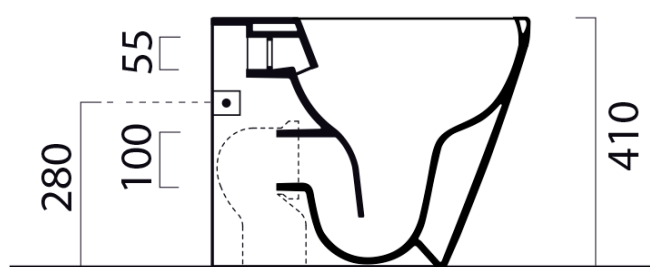

MODO WC mísa stojící, Swirlflush, 37x52cm, spodní/zadní odpad, bílá dual-mat

GSI[®]

Objednací kód: 981009

Základní informace

Značka: GSI
Série: MODO

Rozměry

Šířka: 370 mm
Hloubka: 520 mm

Parametry

Barva: Bílá mat
Materiál: Keramika
Technologie splachování: Swirlflush
Objem splachovací vody: Splachování 3 l, Splachování 4,5 l
Tvar: Klasik
Výbava: DualGlaze, Skryté uchycení
Balení neobsahuje: Montážní sada, WC sedátko
Hmotnost / ks: 24.45 kg
Balení: 1 ks
Záruka: 2 roky

Doporučujeme přikoupit

1 ks MODO WC sedátko Soft Close, duroplast, bílá mat/chrom (Objednací kód: MS98C09)

Technický list

110

150 50