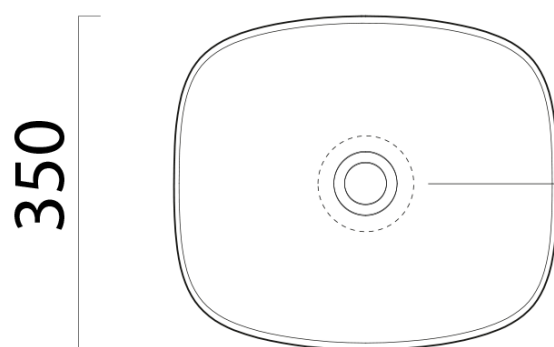

## Rozměry

Šířka: 400 mm  
Výška: 160 mm  
Hloubka: 350 mm

## Parametry

Barva: Šedá  
Materiál: Keramika  
Instalace: Nástěnná-šrouby  
Typ umyvadla: Klasické umyvadlo  
Otvor pro baterii: Bez otvoru  
Přepad: NE  
Tvar: Obdélník  
Hmotnost / ks: 7.85 kg  
Balení: 1 ks  
Záruka: 2 roky

## Doporučujeme přikoupit

1 ks GSI umyvadlová výpust 5/4", neuzavíratelná, tl.5-65 mm, keramická krytka, cenere mat (Objednací kód: PVC17)

Technický list

255

205

Ø120

400