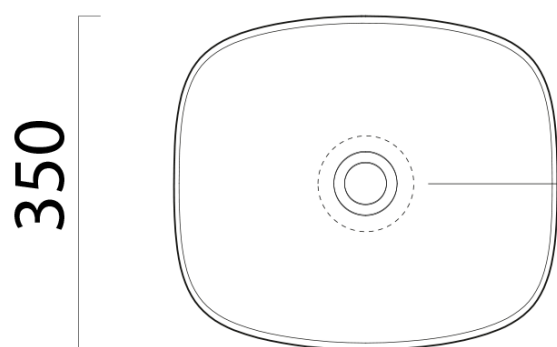

Objednací kód: 978517

Základní informace

Značka: GSI
Série: NUBES COLOR

Rozměry

Šířka: 400 mm
Výška: 160 mm
Hloubka: 350 mm

Parametry

Barva: Šedá
Materiál: Keramika
Instalace: K postavení
Typ umyvadla: Klasické umyvadlo
Otvor pro baterii: Bez otvoru
Přepad: NE
Tvar: Obdélník
Hmotnost / ks: 7.85 kg
Balení: 1 ks
Záruka: 2 roky

Doporučujeme přikoupit

1 ks GSI umyvadlová výpust 5/4", neuzavíratelná, keramická zátka, 5-65mm, cenere mat (Objednací kód: PVC17)

Technický list

255

205

Ø120

400