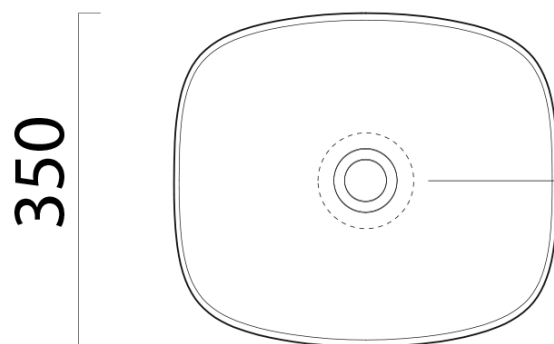

Objednáací kód: 978515

Základní informace

Značka: GSI
Série: NUBES COLOR

Rozměry

Šířka: 400 mm
Výška: 160 mm
Hloubka: 350 mm

Parametry

Barva: Modrá
Materiál: Keramika
Typ umyvadla: Klasické umyvadlo
Otvor pro baterii: Bez otvoru
Přepad: NE
Tvar: Obdélník
Hmotnost / ks: 7.85 kg
Balení: 1 ks
Záruka: 2 roky

Doporučujeme přikoupit

1 ks GSI umyvadlová výpust 5/4", neuzavíratelná, tl.5-65 mm, keramická krytka, ghiaccio mat (Objednáací kód: PVC15)

Technický list

255

205

400

Ø120