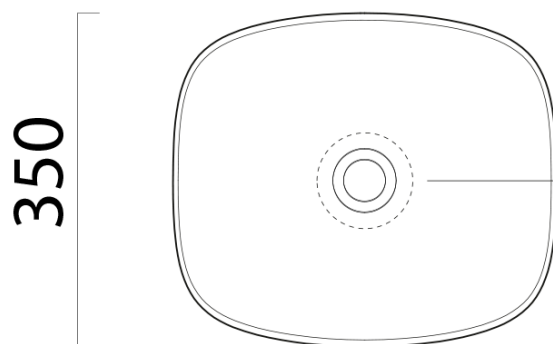

Objednací kód: 978515

Základní informace

Značka: GSI
Série: NUBES COLOR

Rozměry

Šířka: 400 mm
Výška: 160 mm
Hloubka: 350 mm

Parametry

Barva: Modrá
Materiál: Keramika
Instalace: K postavení
Typ umyvadla: Umyvadlo na desku
Otvor pro baterii: Bez otvoru
Přepad: NE
Tvar: Obdélník
Hmotnost / ks: 7.85 kg
Balení: 1 ks
Záruka: 2 roky

Doporučujeme přikoupit

1 ks GSI umyvadlová výpust 5/4", neuzavíratelná, keramická zátka, 5-65mm, ghiaccio mat (Objednací kód: PVC15)

Technický list

255

205

Ø120

400