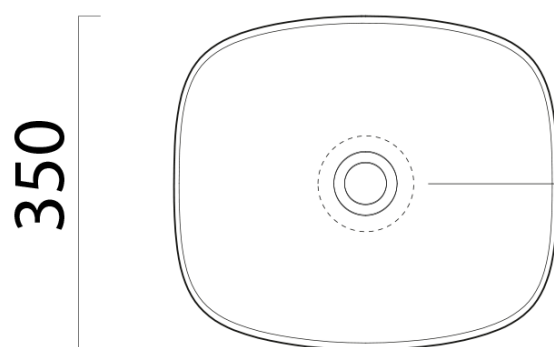

## Rozměry

Šířka: 400 mm  
Výška: 160 mm  
Hloubka: 350 mm

## Parametry

Barva: Bílá  
Materiál: Keramika  
Instalace: K postavení  
Typ umyvadla: Klasické umyvadlo  
Otvor pro baterii: Bez otvoru  
Přepad: NE  
Tvar: Obdélník  
Výbava: ExtraGlaze  
Hmotnost / ks: 7.85 kg  
Balení: 1 ks  
Záruka: 2 roky

## Doporučujeme přikoupit

1 ks GSI umyvadlová výpust 5/4", neuzavíratelná, keramická zátka, 5-65mm, bílá lesk (Objednací kód: PVC11)

Technický list

255

205

Ø120

400