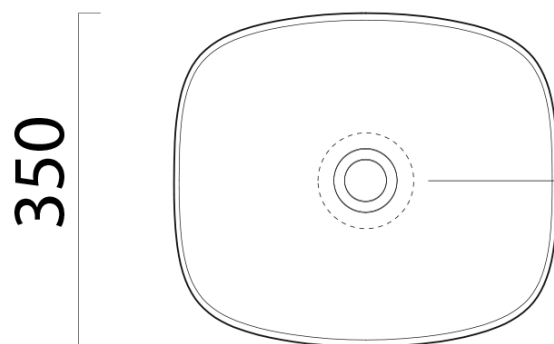

## Rozměry

Šířka: 400 mm  
Výška: 160 mm  
Hloubka: 350 mm

## Doporučujeme přikoupit

1 ks GSI umyvadlová výpust 5/4", neuzavíratelná, tl.5-65 mm, keramická krytka, bílá lesk (Objednací kód: PVC11)

Technický list

255

205

Ø120

400