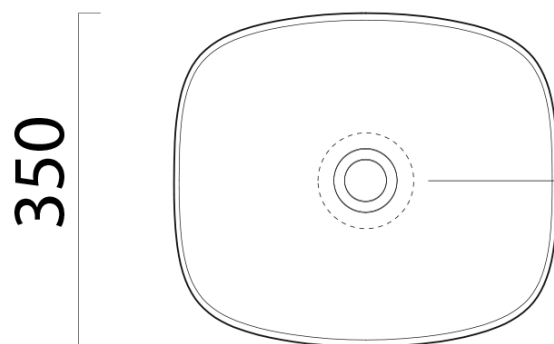

## Rozměry

Šířka: 400 mm  
Výška: 160 mm  
Hloubka: 350 mm

## Parametry

Barva: Bílá  
Materiál: Keramika  
Instalace: K postavení  
Typ umyvadla: Klasické umyvadlo  
Otvor pro baterii: Bez otvoru  
Přepad: NE  
Tvar: Obdélník  
Výbava: ExtraGlaze  
Hmotnost / ks: 7.85 kg  
Balení: 1 ks  
Záruka: 2 roky

## Doporučujeme přikoupit

1 ks GSI umyvadlová výpust 5/4", neuzavíratelná, keramická zátka, 5-65mm, bílá lesk (Objednací kód: PVC11)

Technický list

255

205

Ø120

400