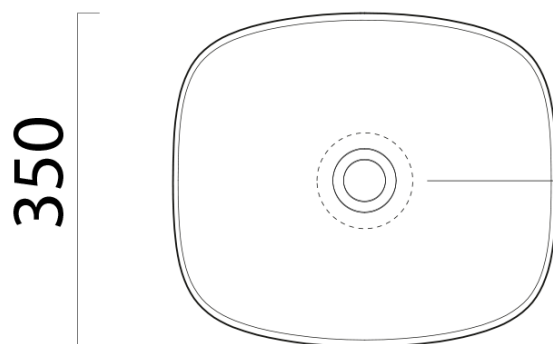

Objednací kód: 978508

Základní informace

Značka: GSI
Série: NUBES COLOR

Rozměry

Šířka: 400 mm
Výška: 160 mm
Hloubka: 350 mm

Parametry

Barva: Běžová
Materiál: Keramika
Typ umyvadla: Klasické umyvadlo
Otvor pro baterii: Bez otvoru
Přepad: NE
Tvar: Obdélník
Hmotnost / ks: 7.85 kg
Balení: 1 ks
Záruka: 2 roky

Doporučujeme přikoupit

1 ks GSI umyvadlová výpust 5/4", neuzavíratelná, tl.5-65 mm, keramická krytka, creta mat (Objednací kód: PVC08)

Technický list

255

205

400

Ø120