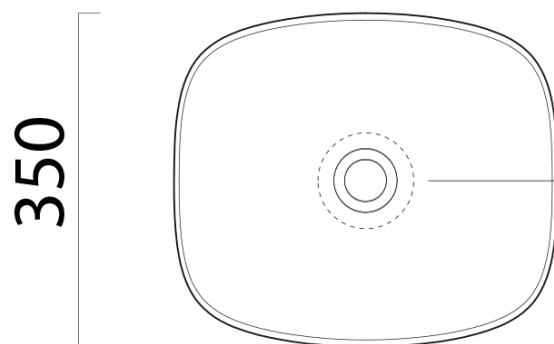

Objednací kód: 978508

Základní informace

Značka: GSI
Série: NUBES COLOR

Rozměry

Šířka: 400 mm
Výška: 160 mm
Hloubka: 350 mm

Parametry

Barva: Běžová
Materiál: Keramika
Instalace: K postavení
Typ umyvadla: Klasické umyvadlo
Otvor pro baterii: Bez otvoru
Přepad: NE
Tvar: Obdélník
Hmotnost / ks: 7.85 kg
Balení: 1 ks
Záruka: 2 roky

Doporučujeme přikoupit

1 ks GSI umyvadlová výpust 5/4", neuzavíratelná, keramická zátka, 5-65mm, creta mat (Objednací kód: PVC08)

Technický list

255

205

Ø120

400